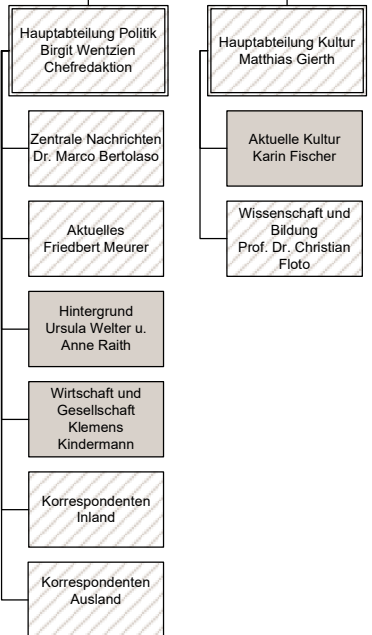

Deutschlandradio

Deutschlandfunk

Deutschlandfunk Kultur

Deutschlandfunk Nova

Vorsitzende Gesamtpersonalrat
Barbara Zwirner
Vorsitzende Örtl. Personalrat Köln
Rita Vock
Vorsitzender Örtl. Personalrat Berlin
Tarik Ahmia

Sprecher Redakteursausschuss Köln
Silke Hahne, Ralf Krauter

Sprecher Redakteursausschuss Berlin
Sabine Adler, Gerhard Schröder

Gleichstellungsbeauftragte
Anje Kosubek, Ulrike Stengel (Stv.)

Jugend- und Auszubildendenvertretung
Rafaella Gräff