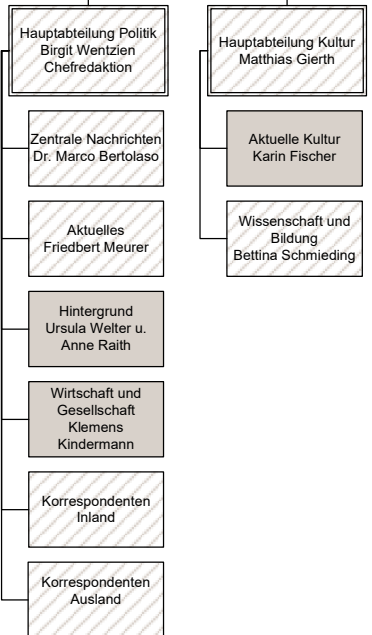

Deutschlandradio

Deutschlandfunk

Deutschlandfunk Kultur

Deutschlandfunk Nova

Vorsitzende Gesamtpersonalrat
Barbara Zwirner
Vorsitzende Örtl. Personalrat Köln
Rita Vock
Vorsitzender Örtl. Personalrat Berlin
Tarik Ahmia

Sprecher Redakteursausschuss Köln
Silke Hahne, Ralf Krauter

Sprecher Redakteursausschuss Berlin
Sabine Adler, Gerhard Schröder

Gleichstellungsbeauftragte
Anje Kosubek, Ulrike Stengel (Stv.)

Jugend- und Auszubildendenvertretung
Rafaela Gräff

Legende Grau: Funkhaus Köln
Schraffiert: programm- u./o. standortübergreifend
Weiß: Funkhaus Berlin
Aufgabenbereich