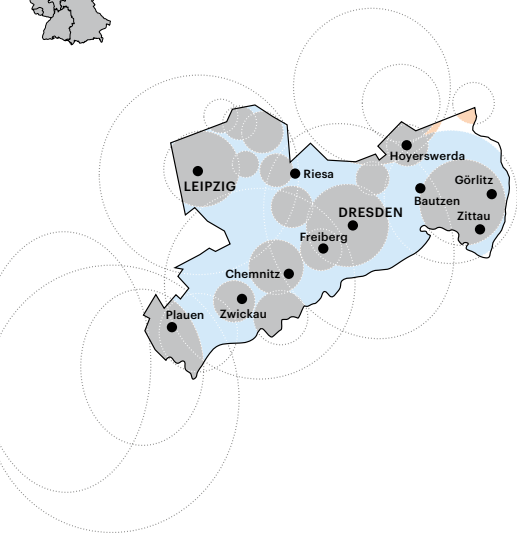

Nordrhein-Westfalen

Frequenzabdeckung

- Deutschlandfunk
- Empfang von beiden Wellen
- Deutschlandfunk Kultur

Deutschlandfunk Kultur Deutschlandfunk

Stadt	MHz	MHz
Aachen	102,7	
Arnsberg	102,7	106,1
Bielefeld	95,5	106,2
Bochum	102,8	96,5
Bonn	89,1	98,9/106,1
Detmold	92,2	88,9
Dorsten	102,8	96,5
Dortmund	102,7/104,4	96,5
Duisburg	102,8	96,5
Düsseldorf	102,8	96,5
Essen	102,8	96,5
Gelsenkirchen	102,8	96,5
Hagen	102,7/104,4	96,5
Hamm	102,7	96,5
Kleve	102,8	90,1
Köln	89,1/91,3	96,5
Krefeld	102,8	96,5
Minden	106,1	97,7
Mönchengladbach	102,8	96,5
Münster	104,5	97,5
Paderborn	94,5	106,1
Recklinghausen	102,8	96,5
Siegen	94,2/98,7	100,2
Wesel	102,8	96,5
Wuppertal	91,0	96,5

Rheinland-Pfalz/Saarland

-  — Deutschlandfunk
-  — Deutschlandfunk Kultur
-  — Empfang von beiden Wellen

Deutschlandfunk Kultur Deutschlandfunk

Stadt	MHz	MHz
Rheinland-Pfalz		
Bad Kreuznach	98,7	
Bad Neuenahr-Ahrweiler	89,1	
Bitburg	104,6	95,3
Daun	104,6	106,1
Idar-Oberstein	89,5	94,7
Kaiserslautern	100,2	98,1
Koblenz	98,7	105,3
Ludwigshafen	98,7	97,3
Mainz	98,7	107,2
Neustadt	106,3	
Neuwied	99,8	105,3
Pirmasens	106,1	94,4
Saarburg	104,6	105,3
Trier	104,6	94,3
Wörth	106,3	96,6
Saarland		
Homburg		105,0
Lebach	104,6	107,9
Merzig	104,6	
Neunkirchen		105,0
Saarbrücken	90,1	105,0/107,5
Saarlouis	104,6	96,3
St. Wendel	105,6	105,0

Sachsen

Frequenzabdeckung

- Deutschlandfunk
- Empfang von beiden Wellen
- Deutschlandfunk Kultur

Deutschlandfunk Kultur Deutschlandfunk

Stadt	MHz	MHz
Altenberg	97,3	
Annaberg-Buchholz	97,0	104,3
Aue	97,0	104,3
Bautzen	99,5	103,0
Chemnitz	97,0	106,3
Delitzsch	96,6	100,4
Döbeln	97,0	101,3
Dresden	97,3	93,2
Eilenburg	96,6	92,0
Freiberg	97,0/97,3	100,7
Glauchau	97,0	104,6
Görlitz	99,5	103,0
Hoyerswerda	97,3	89,7
Kamenz	97,3	106,7
Leipzig	96,6	100,4
Meißen	97,3	93,2/100,7
Pirna	97,3	93,2
Plauen	94,5/100,3	89,3
Radebeul	97,3	93,2
Riesa	97,3	96,1
Schkeuditz	96,6	100,4
Torgau	96,6	101,1
Weißwasser	99,5	97,7
Zittau	99,5	103,0
Zwickau	97,0	104,6