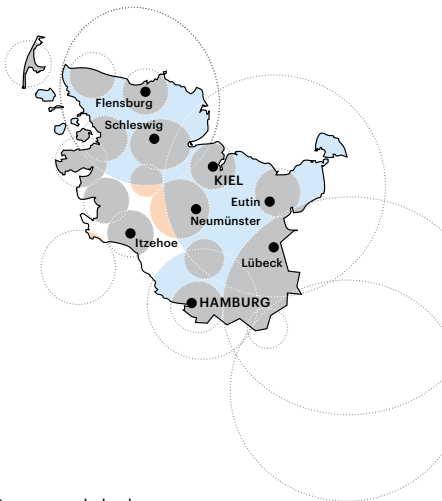

Sachsen

Frequenzabdeckung

- Deutschlandfunk
- Empfang von beiden Wellen
- Deutschlandfunk Kultur

Deutschlandfunk Kultur Deutschlandfunk

Stadt	MHz	MHz
Altenberg	97,3	
Annaberg-Buchholz	97,0	104,3
Aue	97,0	104,3
Bautzen	99,5	103,0
Chemnitz	97,0	106,3
Delitzsch	96,6	100,4
Döbeln	97,0	101,3
Dresden	97,3	93,2
Eilenburg	96,6	92,0
Freiberg	97,0/97,3	100,7
Glauchau	97,0	104,6
Görlitz	99,5	103,0
Hoyerswerda	97,3	89,7
Kamenz	97,3	106,7
Leipzig	96,6	100,4
Meißen	97,3	93,2/100,7
Pirna	97,3	93,2
Plauen	94,5/100,3	89,3
Radebeul	97,3	93,2
Riesa	97,3	96,1
Schkeuditz	96,6	100,4
Torgau	96,6	101,1
Weißwasser	99,5	97,7
Zittau	99,5	103,0
Zwickau	97,0	104,6

Sachsen-Anhalt

Frequenzabdeckung

- Deutschlandfunk
- Empfang von beiden Wellen
- Deutschlandfunk Kultur

Deutschlandfunk Kultur Deutschlandfunk

Stadt	MHz	MHz
Aschersleben	102,0	97,4
Bernburg	102,2	97,4
Burg	102,2	97,4
Dessau	107,1	97,4
Halberstadt	103,5	97,4
Haldensleben	102,2	97,4
Halle/Saale	96,6	
Havelberg	102,2	96,9
Köthen	102,0	97,4
Magdeburg	102,0	97,4
Merseburg	96,6	100,4
Naumburg	96,6	
Oebisfelde	103,5	97,4
Osterburg	102,2	96,9
Quedlinburg	103,5	97,4
Salzwedel	102,2	96,9
Sangerhausen		97,4
Schönebeck	102,0	97,4
Stassfurt	102,0	97,4
Stendal	102,2	96,9
Weißenfels	96,6	
Wernigerode	103,5	97,4
Wolfen	96,6	
Wittenberg	89,3	107,7
Zeitz	96,6	91,8

Schleswig-Holstein/Hamburg

Frequenzabdeckung

- Deutschlandfunk
- Empfang von beiden Wellen
- Deutschlandfunk Kultur

Deutschlandfunk Kultur Deutschlandfunk

Stadt	MHz	MHz
Hamburg	88,7	89,1
Bad Segeberg	101,9	95,3
Brunsbüttel	101,6	
Eckernförde	103,3	105,0
Eutin	101,9	103,1
Flensburg	103,3	92,1
Heide	104,4	92,2
Husum	103,3	101,0
Itzehoe	102,2	97,5
Kiel	101,9	104,7
Lauenburg	88,7	95,8
Lübeck	101,9	95,3
Neumünster	101,9	107,8
Niebüll	103,3	104,2
Norderstedt	88,7	105,5/89,1
Oldenburg	101,9	103,1
Pinneberg	88,7	89,1
Ratzeburg	101,9	95,3
Rendsburg	101,9/103,3	95,2
Schleswig	103,3	105,0
St.-Peter-Ording	102,3	101,7
Westerland	90,3	103,9