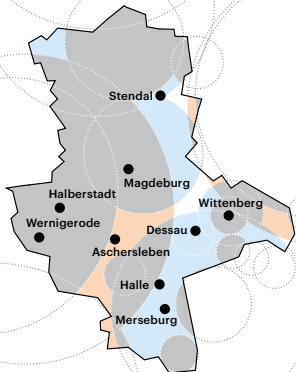

Nordrhein-Westfalen

Frequenzabdeckung

- Deutschlandfunk
- Empfang von beiden Wellen
- Deutschlandfunk Kultur

Deutschlandfunk Kultur Deutschlandfunk

Stadt	MHz	MHz
Aachen	102,7	
Arnsberg	102,7	106,1
Bielefeld	95,5	106,2
Bochum	102,8	96,5
Bonn	89,1	98,9/106,1
Detmold	92,2	88,9
Dorsten	102,8	96,5
Dortmund	102,7/104,4	96,5
Duisburg	102,8	96,5
Düsseldorf	102,8	96,5
Essen	102,8	96,5
Gelsenkirchen	102,8	96,5
Hagen	102,7/104,4	96,5
Hamm	102,7	96,5
Kleve	102,8	90,1
Köln	89,1/91,3	96,5
Krefeld	102,8	96,5
Minden	106,1	97,7
Mönchengladbach	102,8	96,5
Münster	104,5	97,5
Paderborn	94,5	106,1
Recklinghausen	102,8	96,5
Siegen	94,2/98,7	100,2
Wesel	102,8	96,5
Wuppertal	91,0	96,5

Sachsen

Frequenzabdeckung

- Deutschlandfunk
- Empfang von beiden Wellen
- Deutschlandfunk Kultur

Deutschlandfunk Kultur Deutschlandfunk

Stadt	MHz	MHz
Altenberg	97,3	
Annaberg-Buchholz	97,0	104,3
Aue	97,0	104,3
Bautzen	99,5	103,0
Chemnitz	97,0	106,3
Delitzsch	96,6	100,4
Döbeln	97,0	101,3
Dresden	97,3	93,2
Eilenburg	96,6	92,0
Freiberg	97,0/97,3	100,7
Glauchau	97,0	104,6
Görlitz	99,5	103,0
Hoyerswerda	97,3	89,7
Kamenz	97,3	106,7
Leipzig	96,6	100,4
Meißen	97,3	93,2/100,7
Pirna	97,3	93,2
Plauen	94,5/100,3	89,3
Radebeul	97,3	93,2
Riesa	97,3	96,1
Schkeuditz	96,6	100,4
Torgau	96,6	101,1
Weißwasser	99,5	97,7
Zittau	99,5	103,0
Zwickau	97,0	104,6

Sachsen-Anhalt

Frequenzabdeckung

- Deutschlandfunk
- Empfang von beiden Wellen
- Deutschlandfunk Kultur

Deutschlandfunk Kultur Deutschlandfunk

Stadt	MHz	MHz
Aschersleben	102,0	97,4
Bernburg	102,2	97,4
Burg	102,2	97,4
Dessau	107,1	97,4
Halberstadt	103,5	97,4
Haldensleben	102,2	97,4
Halle/Saale	96,6	
Havelberg	102,2	96,9
Köthen	102,0	97,4
Magdeburg	102,0	97,4
Merseburg	96,6	100,4
Naumburg	96,6	
Oebisfelde	103,5	97,4
Osterburg	102,2	96,9
Quedlinburg	103,5	97,4
Salzwedel	102,2	96,9
Sangerhausen		97,4
Schönebeck	102,0	97,4
Stassfurt	102,0	97,4
Stendal	102,2	96,9
Weißenfels	96,6	
Wernigerode	103,5	97,4
Wolfen	96,6	
Wittenberg	89,3	107,7
Zeitz	96,6	91,8