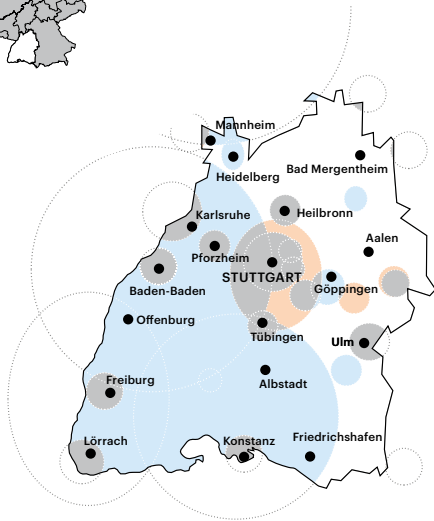

Deutschlandfunk

Deutschlandfunk Kultur

Deutschlandfunk Nova

Frequenzen und Empfang

Frequenzabdeckung

Bundesweiter Empfang über UKW

Deutschlandfunk

Deutschlandfunk Nova

Deutschlandfunk Nova hören Sie über Digitalradio, Kabel, Satellit

Deutschlandfunk Kultur

und Internet: deutschlandfunknova.de

Baden-Württemberg

Frequenzabdeckung

- Deutschlandfunk
- Empfang von beiden Wellen
- Deutschlandfunk Kultur

Deutschlandfunk Kultur Deutschlandfunk

Stadt	MHz	MHz
Albstadt	100,6	
Baden-Baden	106,3	107,9
Calw	106,3	
Freiburg	106,3/105,1	90,6
Friedrichshafen	100,6	
Göppingen	99,8	
Heidelberg	106,5	
Heidenheim	94,0	100,8
Heilbronn	91,3	97,3
Karlsruhe	106,3	96,6
Konstanz	100,6	94,5
Lörrach	105,1	95,0
Ludwigsburg	94,1	87,9
Mannheim	98,7	97,3
Offenburg	106,3	
Pforzheim	89,2	95,2
Rastatt	106,3	
Rottweil	106,0	
Schwäbisch Hall	95,8	
Sindelfingen	106,3	87,9
Stuttgart	96,0/106,3	87,9
Tübingen	93,9	87,9/99,4
Ulm	103,5	91,5
Villingen-Schwenningen	100,6/106,3	
Waiblingen	96,0	87,9

Bayern

-  — Deutschlandfunk
-  — Empfang von beiden Wellen
-  — Deutschlandfunk Kultur

Deutschlandfunk Kultur Deutschlandfunk

Stadt	MHz	MHz
Amberg	100,3	
Ansbach	92,7	102,7
Aschaffenburg	98,7/103,3	94,8
Augsburg	97,8	100,0
Bamberg	100,3	94,2
Bayreuth	100,3	89,3/94,2
Erlangen	100,3	105,6
Fürth	90,1	105,6
Hof	100,3	89,3
Ingolstadt	107,0	88,6
München	101,7	96,8
Neu-Ulm	103,5	91,5
Nürnberg	90,1	105,6
Oberstdorf	92,0	96,5
Passau	100,1	97,7
Regensburg	95,5	101,3
Rosenheim	97,2/97,7	96,2
Schweinfurt	103,3	94,2
Starnberg	87,9	94,7
Weiden	100,3	103,7
Würzburg	100,3	101,3