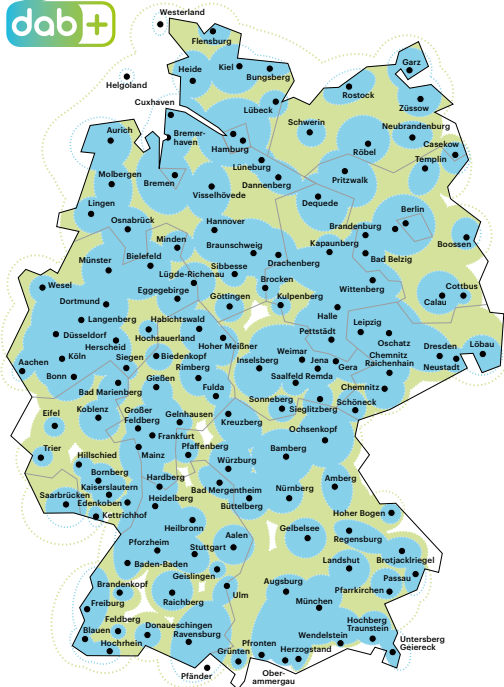

Empfangsmöglichkeiten

Deutschlandfunk

Deutschlandfunk Kultur

Deutschlandfunk Nova

Hören im Netz Livestream

Deutschlandradio bietet mehrere Live-Streams zum Mithören der laufenden Programme an. deutschlandradio.de/audio

Alle Programme können Sie live über Flash-Plugin, MP3 oder ogg.vorbis hören.

Digitalradio (DAB+)

Digitalradio steht für die Verbreitung von Hörfunkprogrammen über Antenne in DAB+ (Digital Audio Broadcasting). Es verbindet Hörfunk in brillantem Klang mit umfangreichen

Zusatzinformationen auf dem Display. Mit DAB+ können Sie alle Programme des Deutschlandradio bundesweit empfangen – rausch- und knisterfrei.

Weitere Informationen:
dabplus.de

Kabelversorgung

In den meisten Kabelnetzen sind die drei Programme des Deutschlandradio vorhanden. Über die jeweiligen Frequenzen informiert Sie Ihr Kabelanbieter.

Satellit

Astra 1 DVB,
Transponder 77
ZDF.vision

- **mobil versorgt:** Hier kann der Hörer das Radiosignal draußen mit einem mobilen Empfänger empfangen.
- **inhouse versorgt:** Hier kann der Hörer das Radiosignal zusätzlich drinnen in den meisten Gebäuden mit einem portablen Standgerät empfangen. Eventuell muss noch ein geeigneter Empfangsort gesucht werden.