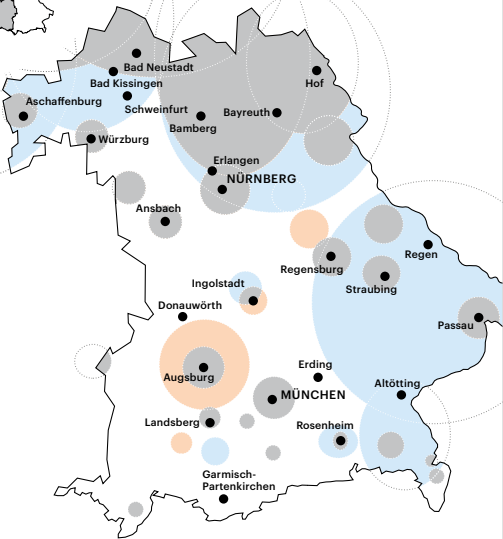

Deutschlandfunk

Deutschlandfunk Kultur

Deutschlandfunk Nova

Frequenzen und Empfang

Frequenzabdeckung

Bundesweiter Empfang über UKW

Deutschlandfunk

Deutschlandfunk Nova

Deutschlandfunk Nova hören Sie über Digitalradio, Kabel, Satellit

Deutschlandfunk Kultur

und Internet: deutschlandfunknova.de

Baden-Württemberg

Frequenzabdeckung

- Deutschlandfunk
- Empfang von beiden Wellen
- Deutschlandfunk Kultur

Deutschlandfunk Kultur Deutschlandfunk

Stadt	MHz	MHz
Albstadt	100,6	
Baden-Baden	106,3	107,9
Calw	106,3	
Freiburg	106,3/105,1	90,6
Friedrichshafen	100,6	
Göppingen	99,8	
Heidelberg	106,5	
Heidenheim	94,0	100,8
Heilbronn	91,3	97,3
Karlsruhe	106,3	96,6
Konstanz	100,6	94,5
Lörrach	105,1	95,0
Ludwigsburg	94,1	87,9
Mannheim	98,7	97,3
Offenburg	106,3	
Pforzheim	89,2	95,2
Rastatt	106,3	
Rottweil	106,0	
Schwäbisch Hall	95,8	
Sindelfingen	106,3	87,9
Stuttgart	96,0/106,3	87,9
Tübingen	93,9	87,9/99,4
Ulm	103,5	91,5
Villingen-Schwenningen	100,6/106,3	
Waiblingen	96,0	87,9

Bayern

-  — Deutschlandfunk
-  — Empfang von beiden Wellen
-  — Deutschlandfunk Kultur

Deutschlandfunk Kultur Deutschlandfunk

Stadt	MHz	MHz
Amberg	100,3	
Ansbach	92,7	102,7
Aschaffenburg	98,7/103,3	94,8
Augsburg	97,8	100,0
Bamberg	100,3	94,2
Bayreuth	100,3	89,3/94,2
Erlangen	100,3	105,6
Fürth	90,1	105,6
Hof	100,3	89,3
Ingolstadt	107,0	88,6
München	101,7	96,8
Neu-Ulm	103,5	91,5
Nürnberg	90,1	105,6
Oberstdorf	92,0	96,5
Passau	100,1	97,7
Regensburg	95,5	101,3
Rosenheim	97,2/97,7	96,2
Schweinfurt	103,3	94,2
Starnberg	87,9	94,7
Weiden	100,3	103,7
Würzburg	100,3	101,3