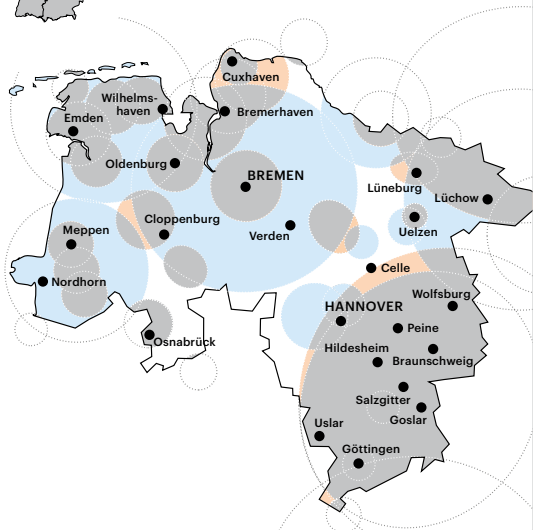

Mecklenburg-Vorpommern

Frequenzabdeckung

-  — Deutschlandfunk
-  — Empfang von beiden Wellen
-  — Deutschlandfunk Kultur

Deutschlandfunk Kultur Deutschlandfunk

Stadt	MHz	MHz
Anklam	107,4	97,1
Barth	100,3	96,7
Demmin	89,8	106,2
Gadebusch	101,9	95,3
Greifswald	104,3	96,9
Grevesmühlen	101,9	95,3
Güstrow	106,0	95,3
Ludwigslust	102,2	95,3
Neubrandenburg	96,5	97,1
Neustrelitz	97,9	97,1
Parchim	102,2	95,3
Pasewalk	96,5	97,1
Ribnitz-Damgarten	102,1	96,7
Röbel/Müritz	102,4	90,0
Rostock	97,3	96,7
Rügen	104,0	101,4
Schwerin	106,3/102,2	95,3
Sternberg	102,2/106,3	95,3
Stralsund	89,3	92,1
Strasburg	96,5	97,1
Waren	91,3	95,3
Wismar	101,9	95,3

Niedersachsen/Bremen

Frequenzabdeckung

- Deutschlandfunk
- Empfang von beiden Wellen
- Deutschlandfunk Kultur

Deutschlandfunk Kultur Deutschlandfunk

Stadt	MHz	MHz
Bremen.....	107,1	100,3
Bremerhaven.....	103,4	106,2
Aurich.....	101,8	106,9
Braunschweig.....	103,5	97,4
Cloppenburg.....	107,1	95,5
Cuxhaven.....	101,6	107,7
Delmenhorst.....	107,1	100,3
Emden.....	101,8	93,4
Goslar.....	103,5	97,4
Göttingen.....	101,0	97,4
Hameln.....	106,1	97,4
Hannover.....	94,0	97,4
Hildesheim.....	103,5	97,4
Lingen.....	102,0	91,6/102,9
Lüneburg.....	88,7	97,9
Meppen.....	102,0	100,7
Norden.....	101,8	105,3
Nordhorn.....	102,0	97,1
Oldenburg.....	107,1	102,8
Osnabrück.....	101,8	101,1
Osterode.....	103,5	97,4
Salzgitter.....	103,5	97,4
Wilhelmshaven.....	101,8	89,0/106,2
Wolfsburg.....	103,5	97,4