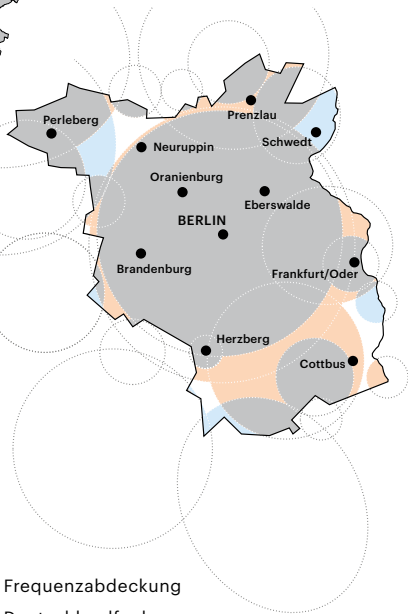

Deutschlandfunk Nova hören Sie über Digitalradio, Kabel, Satellit

Deutschlandfunk Kultur

und Internet: deutschlandfunknova.de

Baden-Württemberg

Frequenzabdeckung

- Deutschlandfunk
- Empfang von beiden Wellen
- Deutschlandfunk Kultur

Bayern

-  — Deutschlandfunk
-  — Empfang von beiden Wellen
-  — Deutschlandfunk Kultur

Deutschlandfunk Kultur Deutschlandfunk

Stadt	MHz	MHz
Amberg	100,3	
Ansbach	92,7	102,7
Aschaffenburg	98,7/103,3	94,8
Augsburg	97,8	100,0
Bamberg	100,3	94,2
Bayreuth	100,3	89,3/94,2
Erlangen	100,3	105,6
Fürth	90,1	105,6
Hof	100,3	89,3
Ingolstadt	107,0	88,6
München	101,7	96,8
Neu-Ulm	103,5	91,5
Nürnberg	90,1	105,6
Oberstdorf	92,0	96,5
Passau	100,1	97,7
Regensburg	95,5	101,3
Rosenheim	97,2/97,7	96,2
Schweinfurt	103,3	94,2
Starnberg	87,9	94,7
Weiden	100,3	103,7
Würzburg	100,3	101,3

Brandenburg/Berlin

Frequenzabdeckung

-  Deutschlandfunk
-  Empfang von beiden Wellen
-  Deutschlandfunk Kultur

Deutschlandfunk Kultur Deutschlandfunk

Stadt	MHz	MHz
Berlin	97,7	89,6
Brandenburg	97,7	89,6
Cottbus	88,6	90,8
Eberswalde	97,7	89,6
Eisenhüttenstadt	100,2	92,7
Finsterwalde		90,8
Frankfurt/Oder	97,3	92,7
Fürstenwalde	97,7	89,6
Herzberg	94,5	
Lauchhammer	97,3	90,8
Luckenwalde	97,7	89,6
Ludwigsfelde	97,7	89,6
Neuruppin	97,7	
Oranienburg	97,7	89,6
Potsdam	97,7	89,6
Prenzlau	96,5	97,1
Pritzwalk	102,2	95,3
Rathenow	97,7	103,7
Schwedt/Oder	105,2	
Senftenberg	97,3	90,8
Spremberg	88,6	90,8
Strausberg	97,7	89,6
Templin	97,7	89,6
Wittenberge	102,2	