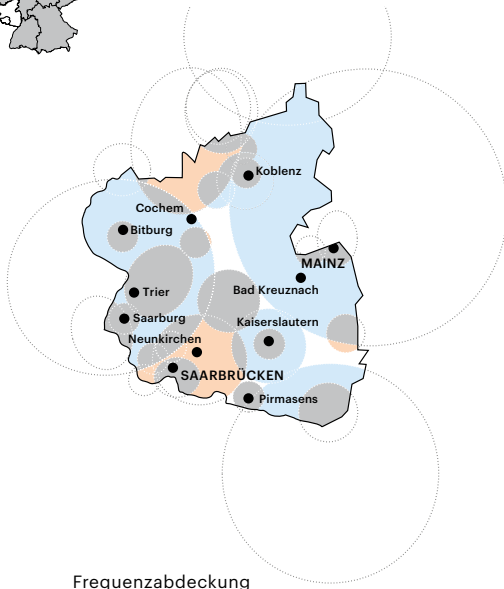

Rheinland-Pfalz/Saarland

- Deutschlandfunk
- Deutschlandfunk Kultur
- Empfang von beiden Wellen

Deutschlandfunk Kultur Deutschlandfunk

Stadt	MHz	MHz
Rheinland-Pfalz		
Bad Kreuznach	98,7	
Bad Neuenahr-Ahrweiler	89,1	
Bitburg	104,6	95,3
Daun	104,6	106,1
Idar-Oberstein	89,5	94,7
Kaiserslautern	100,2	98,1
Koblenz	98,7	105,3
Ludwigshafen	98,7	97,3
Mainz	98,7	107,2
Neustadt	106,3	
Neuwied	99,8	105,3
Pirmasens	106,1	94,4
Saarburg	104,6	105,3
Trier	104,6	94,3
Wörth	106,3	96,6
Saarland		
Homburg		105,0
Lebach	104,6	107,9
Merzig	104,6	
Neunkirchen		105,0
Saarbrücken	90,1	105,0/107,5
Saarlouis	104,6	96,3
St. Wendel	105,6	105,0