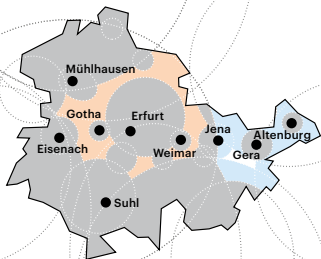

Thüringen

Frequenzabdeckung

- — Deutschlandfunk
- — Empfang von beiden Wellen
- — Deutschlandfunk Kultur

Deutschlandfunk Kultur Deutschlandfunk

Stadt	MHz	MHz
Altenburg	96,6/97,0	97,3
Apolda	96,6/103,1	94,2/97,2
Arnstadt	103,1	97,2
Bad Langensalza	103,1/107,0	97,2
Bad Salzungen	91,3/103,3	97,2
Eisenach	106,5	97,2
Erfurt	103,1	94,2/97,2
Gera	94,3/96,6	93,6
Gotha	94,0	97,2
Greiz	97,0	89,3/104,6
Heiligenstadt	103,5	97,2/97,4
Ilmenau	99,9	94,2/97,2
Jena	104,5	94,2/98,2
Meiningen	103,3	97,2
Mühlhausen	107,0	97,2
Nordhausen	96,4	97,4
Rudolstadt	98,7/100,3	94,2/97,2
Saalfeld	98,7/100,3	94,2/97,2
Schleiz	100,3	89,3
Sömmerda	103,1	97,2/97,4
Sondershausen	101,9	97,4
Sonneberg	100,3	94,2
Suhl	98,8	94,2/97,2
Weimar	89,7	94,2/97,2