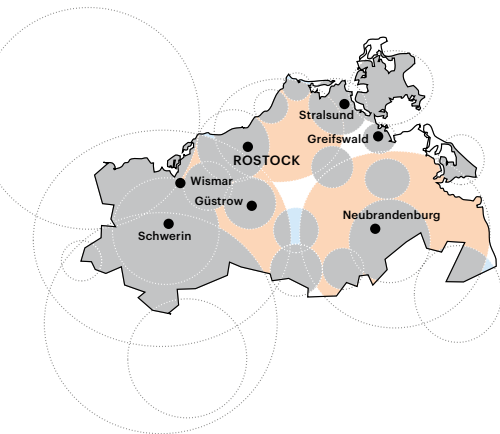

Brandenburg/Berlin

Frequenzabdeckung

-  Deutschlandfunk
-  Empfang von beiden Wellen
-  Deutschlandfunk Kultur

Deutschlandfunk Kultur Deutschlandfunk

Stadt	MHz	MHz
Berlin	97,7	89,6
Brandenburg	97,7	89,6
Cottbus	88,6	90,8
Eberswalde	97,7	89,6
Eisenhüttenstadt	100,2	92,7
Finsterwalde		90,8
Frankfurt/Oder	97,3	92,7
Fürstenwalde	97,7	89,6
Herzberg	94,5	
Lauchhammer	97,3	90,8
Luckenwalde	97,7	89,6
Ludwigsfelde	97,7	89,6
Neuruppin	97,7	
Oranienburg	97,7	89,6
Potsdam	97,7	89,6
Prenzlau	96,5	97,1
Pritzwalk	102,2	95,3
Rathenow	97,7	103,7
Schwedt/Oder	105,2	
Senftenberg	97,3	90,8
Spremberg	88,6	90,8
Strausberg	97,7	89,6
Templin	97,7	89,6
Wittenberge	102,2	

Hessen

Frequenzabdeckung

- Deutschlandfunk
- Empfang von beiden Wellen
- Deutschlandfunk Kultur

Deutschlandfunk Kultur Deutschlandfunk

Stadt	MHz	MHz
Alsfeld	91,3	97,2
Bad Camberg	98,7	88,6
Bad Hersfeld	91,3/103,3	97,2
Darmstadt	98,7	98,2
Eschwege	100,6	97,2
Frankfurt am Main	98,7	91,2/101,8
Friedberg	98,7	
Fritzlar	91,3	96,0
Fulda	91,3/103,3	90,7
Gelnhausen	98,7	97,2
Gießen	98,7	107,5
Hanau	98,7	107,7
Hofgeismar	106,9	
Kassel	92,7/91,3	97,2/97,4
Korbach	92,8	106,1
Limburg	98,7	105,1
Marburg	98,7	93,3
Michelstadt	100,5	107,2
Offenbach	98,7	91,2/107,7
Wetzlar	98,7	97,3
Wiesbaden	98,7	107,2

Mecklenburg-Vorpommern

Frequenzabdeckung

-  — Deutschlandfunk
-  — Empfang von beiden Wellen
-  — Deutschlandfunk Kultur

Deutschlandfunk Kultur Deutschlandfunk

Stadt	MHz	MHz
Anklam	107,4	97,1
Barth	100,3	96,7
Demmin	89,8	106,2
Gadebusch	101,9	95,3
Greifswald	104,3	96,9
Grevesmühlen	101,9	95,3
Güstrow	106,0	95,3
Ludwigslust	102,2	95,3
Neubrandenburg	96,5	97,1
Neustrelitz	97,9	97,1
Parchim	102,2	95,3
Pasewalk	96,5	97,1
Ribnitz-Damgarten	102,1	96,7
Röbel/Müritz	102,4	90,0
Rostock	97,3	96,7
Rügen	104,0	101,4
Schwerin	106,3/102,2	95,3
Sternberg	102,2/106,3	95,3
Stralsund	89,3	92,1
Strasburg	96,5	97,1
Waren	91,3	95,3
Wismar	101,9	95,3