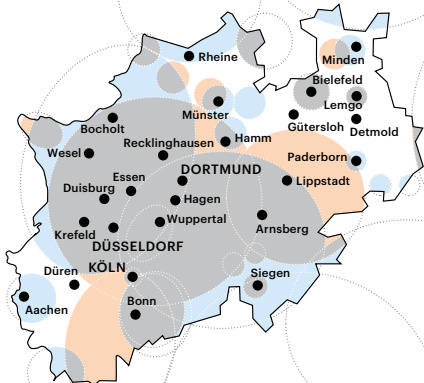

Niedersachsen/Bremen

Frequenzabdeckung

- Deutschlandfunk
- Empfang von beiden Wellen
- Deutschlandfunk Kultur

Deutschlandfunk Kultur Deutschlandfunk

Stadt	MHz	MHz
Bremen.....	107,1	100,3
Bremerhaven.....	103,4	106,2
Aurich.....	101,8	106,9
Braunschweig.....	103,5	97,4
Cloppenburg.....	107,1	95,5
Cuxhaven.....	101,6	107,7
Delmenhorst.....	107,1	100,3
Emden.....	101,8	93,4
Goslar.....	103,5	97,4
Göttingen.....	101,0	97,4
Hameln.....	106,1	97,4
Hannover.....	94,0	97,4
Hildesheim.....	103,5	97,4
Lingen.....	102,0	91,6/102,9
Lüneburg.....	88,7	97,9
Meppen.....	102,0	100,7
Norden.....	101,8	105,3
Nordhorn.....	102,0	97,1
Oldenburg.....	107,1	102,8
Osnabrück.....	101,8	101,1
Osterode.....	103,5	97,4
Salzgitter.....	103,5	97,4
Wilhelmshaven.....	101,8	89,0/106,2
Wolfsburg.....	103,5	97,4

Nordrhein-Westfalen

Frequenzabdeckung

- Deutschlandfunk
- Empfang von beiden Wellen
- Deutschlandfunk Kultur

Deutschlandfunk Kultur Deutschlandfunk

Stadt	MHz	MHz
Aachen	102,7	
Arnsberg	102,7	106,1
Bielefeld	95,5	106,2
Bochum	102,8	96,5
Bonn	89,1	98,9/106,1
Detmold	92,2	88,9
Dorsten	102,8	96,5
Dortmund	102,7/104,4	96,5
Duisburg	102,8	96,5
Düsseldorf	102,8	96,5
Essen	102,8	96,5
Gelsenkirchen	102,8	96,5
Hagen	102,7/104,4	96,5
Hamm	102,7	96,5
Kleve	102,8	90,1
Köln	89,1/91,3	96,5
Krefeld	102,8	96,5
Minden	106,1	97,7
Mönchengladbach	102,8	96,5
Münster	104,5	97,5
Paderborn	94,5	106,1
Recklinghausen	102,8	96,5
Siegen	94,2/98,7	100,2
Wesel	102,8	96,5
Wuppertal	91,0	96,5