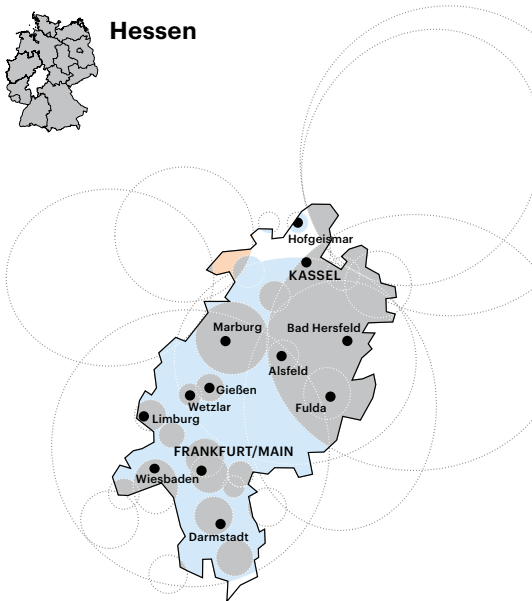

Bayern

-  — Deutschlandfunk
-  — Empfang von beiden Wellen
-  — Deutschlandfunk Kultur

Deutschlandfunk Kultur Deutschlandfunk

Stadt	MHz	MHz
Amberg	100,3	
Ansbach	92,7	102,7
Aschaffenburg	98,7/103,3	94,8
Augsburg	97,8	100,0
Bamberg	100,3	94,2
Bayreuth	100,3	89,3/94,2
Erlangen	100,3	105,6
Fürth	90,1	105,6
Hof	100,3	89,3
Ingolstadt	107,0	88,6
München	101,7	96,8
Neu-Ulm	103,5	91,5
Nürnberg	90,1	105,6
Oberstdorf	92,0	96,5
Passau	100,1	97,7
Regensburg	95,5	101,3
Rosenheim	97,2/97,7	96,2
Schweinfurt	103,3	94,2
Starnberg	87,9	94,7
Weiden	100,3	103,7
Würzburg	100,3	101,3

Brandenburg/Berlin

Frequenzabdeckung

-  Deutschlandfunk
-  Empfang von beiden Wellen
-  Deutschlandfunk Kultur

Deutschlandfunk Kultur Deutschlandfunk

Stadt	MHz	MHz
Berlin	97,7	89,6
Brandenburg	97,7	89,6
Cottbus	88,6	90,8
Eberswalde	97,7	89,6
Eisenhüttenstadt	100,2	92,7
Finsterwalde		90,8
Frankfurt/Oder	97,3	92,7
Fürstenwalde	97,7	89,6
Herzberg	94,5	
Lauchhammer	97,3	90,8
Luckenwalde	97,7	89,6
Ludwigsfelde	97,7	89,6
Neuruppin	97,7	
Oranienburg	97,7	89,6
Potsdam	97,7	89,6
Prenzlau	96,5	97,1
Pritzwalk	102,2	95,3
Rathenow	97,7	103,7
Schwedt/Oder	105,2	
Senftenberg	97,3	90,8
Spremberg	88,6	90,8
Strausberg	97,7	89,6
Templin	97,7	89,6
Wittenberge	102,2	

Hessen

Frequenzabdeckung

- Deutschlandfunk
- Empfang von beiden Wellen
- Deutschlandfunk Kultur

Deutschlandfunk Kultur Deutschlandfunk

Stadt	MHz	MHz
Alsfeld	91,3	97,2
Bad Camberg	98,7	88,6
Bad Hersfeld	91,3/103,3	97,2
Darmstadt	98,7	98,2
Eschwege	100,6	97,2
Frankfurt am Main	98,7	91,2/101,8
Friedberg	98,7	
Fritzlar	91,3	96,0
Fulda	91,3/103,3	90,7
Gelnhausen	98,7	97,2
Gießen	98,7	107,5
Hanau	98,7	107,7
Hofgeismar	106,9	
Kassel	92,7/91,3	97,2/97,4
Korbach	92,8	106,1
Limburg	98,7	105,1
Marburg	98,7	93,3
Michelstadt	100,5	107,2
Offenbach	98,7	91,2/107,7
Wetzlar	98,7	97,3
Wiesbaden	98,7	107,2